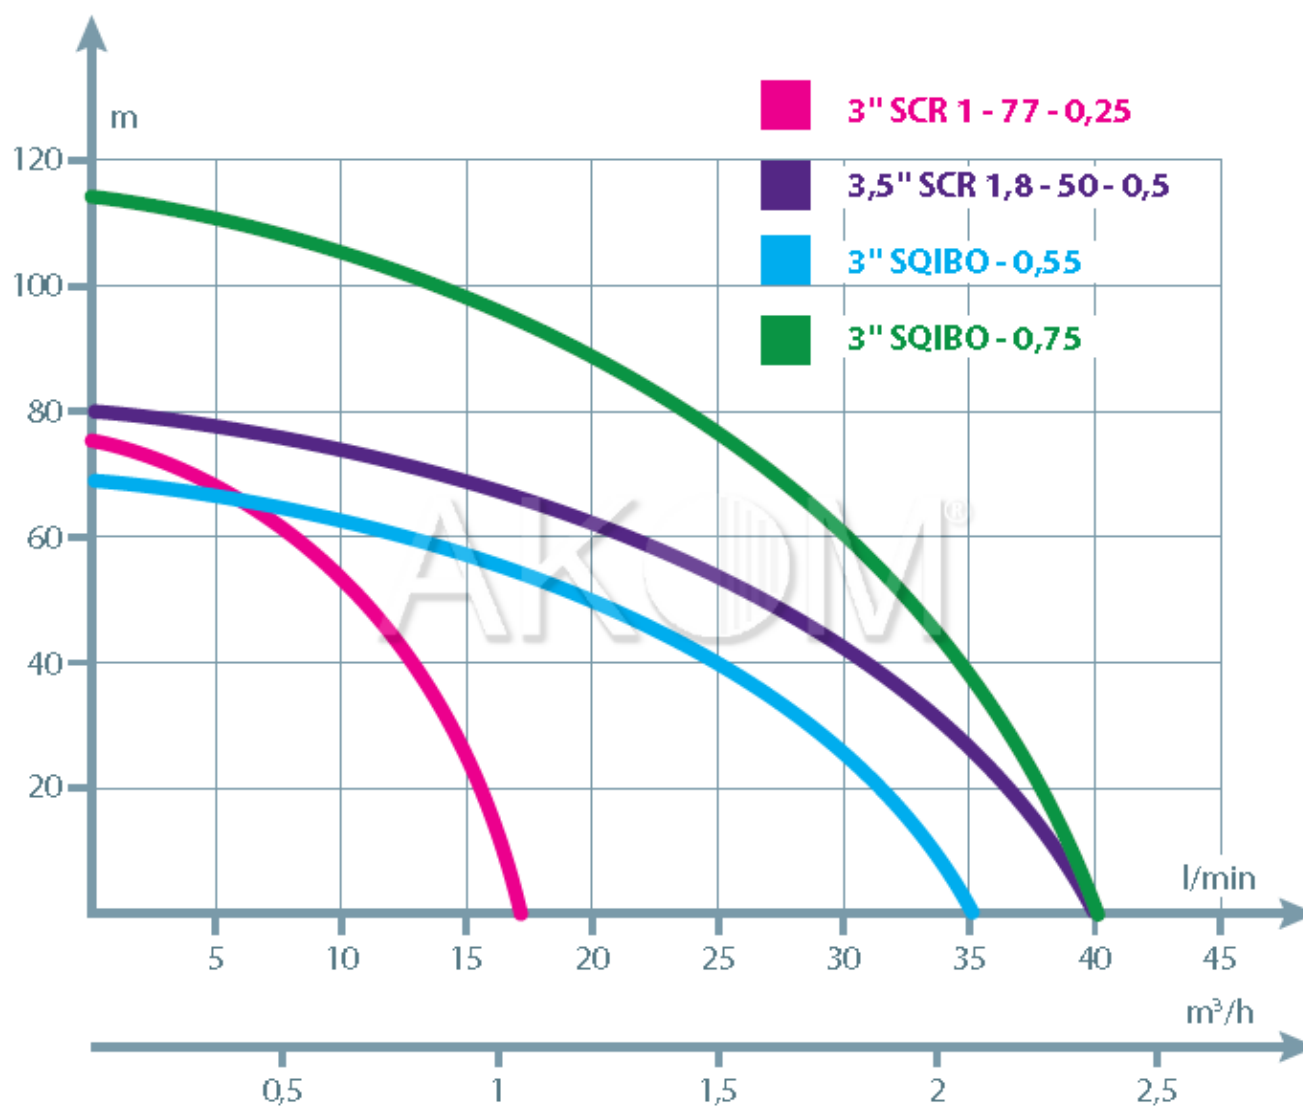

- **Maks. liczba uruchomień na godzinę:** 20
- **Długość kabla zasilającego:** 25 m

Materiały

- **Korpus ssący/tłoczny:** stal nierdzewna AISI 304
- **Obudowa:** stal nierdzewna AISI 304
- **Wał i rotor:** stal nierdzewna AISI 304
- **Stojan:** guma NBR
- **Dławnica mechaniczna:** SiC
- **Silnik:** chłodzony olejem

Wybierz jakość i niezawodność! Pompa głębinowa IBO 3 SQIBO 0,75 to idealne rozwiązanie dla każdego, kto potrzebuje efektywnego i trwałego systemu zaopatrzenia w wodę.

Zamów już dziś i ciesz się stabilnym ciśnieniem wody!

Produkt posiada dodatkowe opcje:

zbiornik+wyłącznik ciśnieniowy: NIE , 24l (+ 262,00 zł) , 50l (+ 365,00 zł) , 80l (+ 508,00 zł) , 100l (+ 577,00 zł)